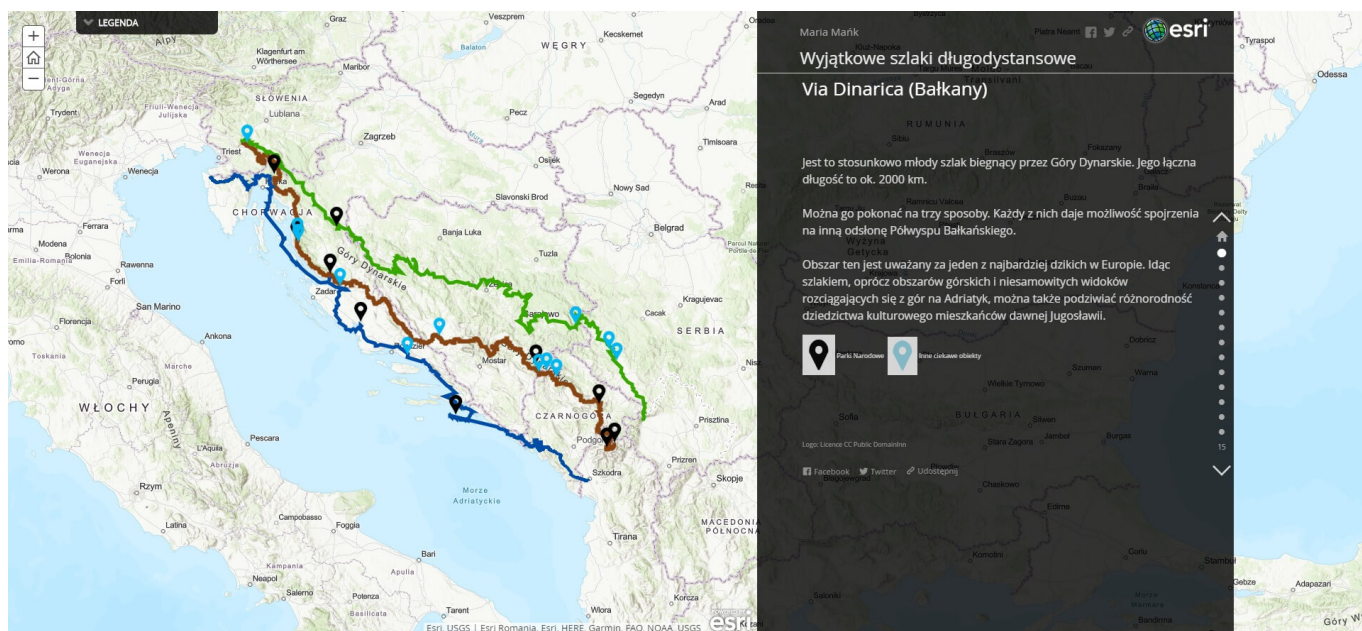

Wyjątkowe długodystansowe

szlaki

Via Dinarica (Bałkany), GR 20 (Korsyka), Greater Patagonian Trail (Argentyna, Chile), Pacific Crest Trail (USA), Great Himalaya Trail (Nepał) to tylko niektóre ze szlaków długodystansowych świata. Każdy wyjątkowy i niepowtarzalny. [Przejdź do Story Mapy](#) i dowiedz się o nich więcej. Piękne zdjęcia w pakiecie :).

Praca zdobyła III miejsce w konkursie na najlepszą aplikację Story Maps, organizowanym przez Zespół Edukacji Esri Polska oraz Komitet Główny Olimpiady Geograficznej.