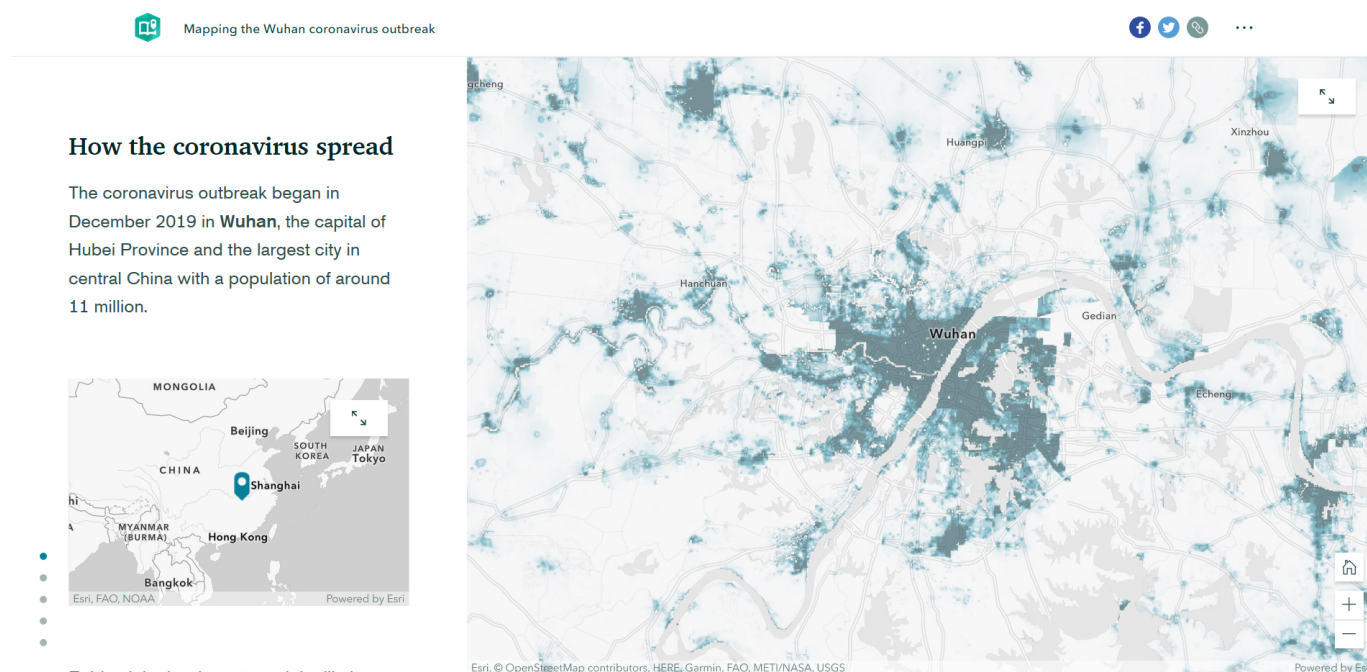

Mapowanie epidemii koronawirusa Wuhan

W ciągu zaledwie dwóch miesięcy [koronawirus Wuhan](#) rozprzestrzenił się na dziesiątki krajów na świecie, a w samych Chinach odnotowano dziesiątki tysięcy zachorowań i przeszło tysiąc zgonów.

[To jest rozwijająca się historia](#). Zawarte w niej mapy i wykresy są aktualizowane na bieżąco.